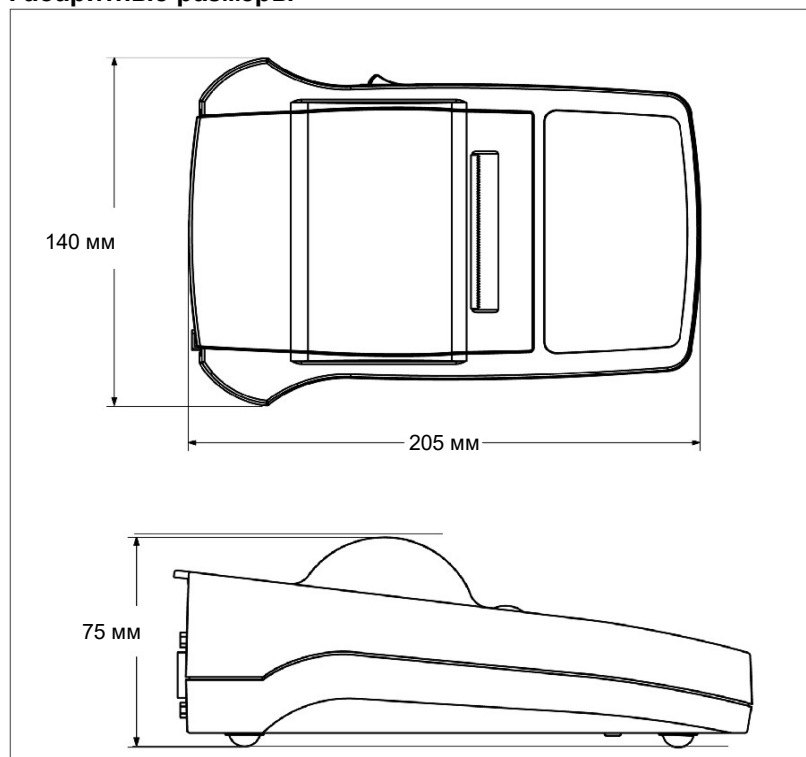

Прочие стандартные функции

Индикатор состояния, ширина строки 40 символов, установка нуля и тарирование весов нажатием кнопки на принтере. Полная поддержка функций принтера при использовании с весами Adventurer™, Explorer®, Navigator®, анализаторами влажности серии MB и терминалами серии T. При использовании с настольными весами SKW и весами серии Scout® функции статистики и суммирования не поддерживаются.

Поддерживаемые языки: английский, венгерский, испанский, итальянский, китайский, корейский, немецкий, польский, португальский, русский, французский, чешский, японский.

Принадлежности

Бумага (в комплекте)	12120799
Втулка бумажного рулона (в комплекте)	30063920
Красящая лента (в комплекте)	12120798
Кабель для подключения принтера к весам Discovery, Explorer™, Adventurer™, Pioneer™, анализаторам влажности MB 90/95/120, MB 23/25, весовым терминалам Ranger™, Ranger™ Count, терминалам серии T для сухих условий (в комплекте)	12122603
Кабельный переходник (в комплекте)	30059316
Переходник для подключения принтера к весам Voyager® Pro, Explorer® Pro (не входит в комплект)	30064209
Кабель для подключения принтера к весам SKW и терминалам серии T (не входит в комплект)	80500552
Кабель электропитания с вилкой для Австралии, SF40A (не входит в комплект)	12120313
Кабельный переходник	30059316

Габаритные размеры