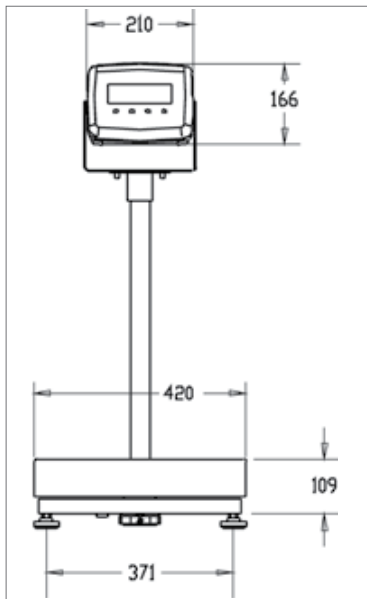

*Примечание. В вашем регионе могут быть представлены не все модели; наличие уточняйте у уполномоченного представителя компании Ohaus.
Прочие технические данные см. в описании компонентов

Габаритные размеры основания

ОХАУС СНГ
Москва 101000, Сретенский
Бульвар, 6/1, офис 6
Тел.: +7 (495) 621-48-97
Факс: +7 (495) 621-78-68
Отдел продаж: RussiaSales@ohaus-cis.ru
Сервис: ru.ohauservice@ohaus.com

www.ohaus-cis.ru
Представительство в странах СНГ

*ISO 9001
Зарегистрированная система управления качеством