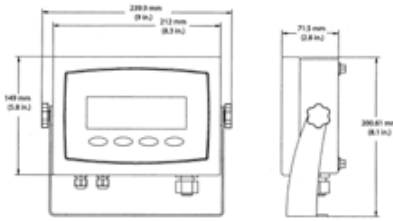

Индикатор T32XW

Индикатор T32XW показан с креплением для настенного монтажа, входящим в комплект