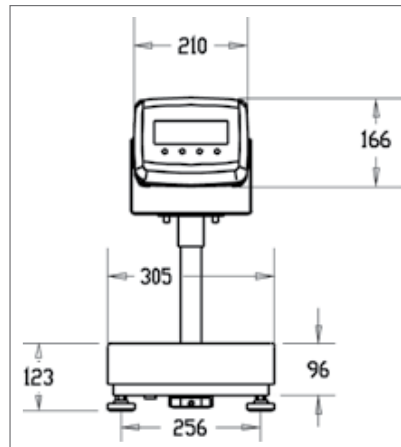

*Примечание. В вашем регионе могут быть представлены не все модели; наличие уточняйте у уполномоченного представителя компании Ohaus.
Прочие технические данные см. в описании компонентов

Габаритные размеры основания

ОХАУС СНГ
Москва 101000, Сретенский
Бульвар, 6/1, офис 6
Тел.: +7 (495) 621-48-97
Факс: +7 (495) 621-78-68
Отдел продаж: RussiaSales@ohaus-cis.ru
Сервис: ru.ohauservice@ohaus.com

www.ohaus-cis.ru
Представительство в странах СНГ

*ISO 9001
Зарегистрированная система управления качеством