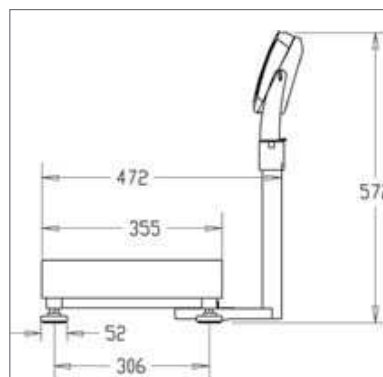

Дополнительные части и принадлежности

Комплект для настенного монтажа (с регулировочными ручками) индикатора Т31Р (крашеная углеродистая сталь)	Номер Ohaus 80251747
Комплект для настенного монтажа (с регулировочными ручками) индикатора Т32ХW (нержавеющая сталь)	80251748
Стойка (крашеная сталь) с фиксированной высотой	80251743 (35 см) / 80251744 (70 см)
Стойка (нержавеющая сталь) с фиксированной высотой	80251745 (35 см) / 80251746 (70 см)

Сертификаты

- Весы сертифицированы в России и ряде стран СНГ. Класс точности - средний.
- Индикатор серии Т32ХW: имеются модели с сертификатом испытания типа ЕС TC7085 / Т5980 ред. 4; NTEP and Measurement (Канада);
- Платформа и весовой датчик: OIML R60/2000-NL1-03.10 / TC5382; OIML R60/2000-NL1-03.14 / TC5367.
- Качество: система управления качеством компании Ohaus зарегистрирована согласно ISO 9001:2008.

Габаритные размеры основания