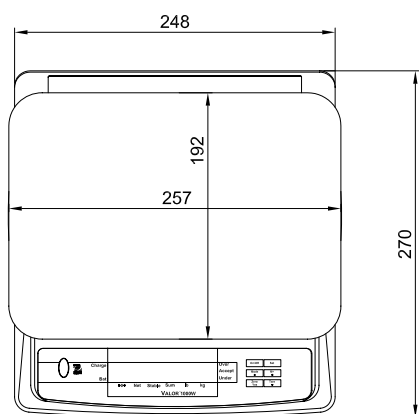

ОХАУС СНГ
Москва 101000, Сретенский
Бульвар, 6/1, офис 6
Тел.: +7 (495) 621-48-97
Факс: +7 (495) 621-78-68
Отдел продаж: russiaSales@ohaus.ru
Сервис: ru.ohauservice@ohaus.com

www.ohaus-cis.ru
Представительство в странах СНГ

*ISO 9001
Зарегистрированная система управления качеством