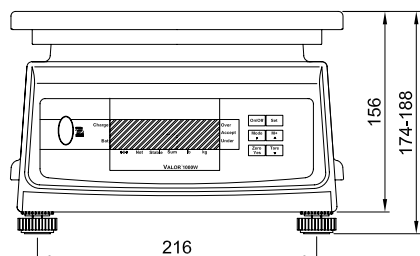

ОХАУС СНГ
Москва 101000, Сретенский
Бульвар, 6/1, офис 6
Тел.: +7 (495) 621-48-97
Факс: +7 (495) 621-78-68
Отдел продаж: russiaSales@ohaus.ru
Сервис: ru.ohauservice@ohaus.com

www.ohaus-cis.ru
Представительство в странах СНГ

*ISO 9001
Зарегистрированная система управления качеством