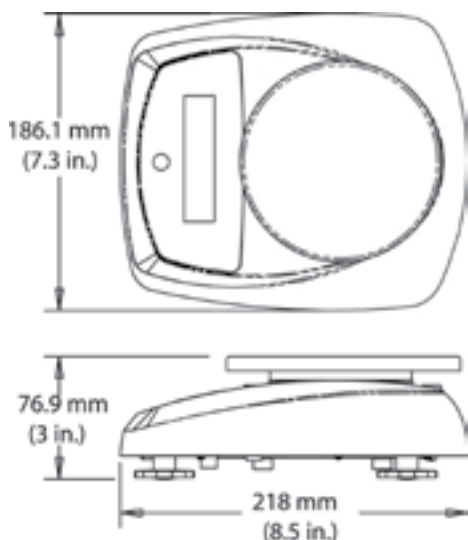

*Класс точности по ГОСТ Р 53228-2008: Средний (III)

Стандартный набор возможностей

Съемная чаша из нержавеющей стали, программное обеспечение для цифровой внешней калибровки, выбор настроек окружающей среды, быстрая стабилизация с возможностью автоматического тарирования, встроенный пузырьковый индикатор уровня (в некоторых моделях) и регулируемые опоры, яркий дисплей с подсветкой и возможностью ее автоматического выключения, выбор единиц измерения веса, выбор блока питания, сетевой блок питания в комплекте; имеются модели с сертификатом OIML (некоторые модели).

Весы сертифицированы на территории России и ряде стран СНГ.

Дополнительные принадлежности

Тарелка для сэндвичей большого размера, тарелка для картофеля фри, для мороженого, футляр для переноски. Наличие принадлежностей узнавайте у местного представителя компании OHAUS.

Габаритные размеры

OHAUS СНГ
Москва 101000, Сретенский
бульвар, 6/1, офис 6
Тел.: +7 (495) 621-48-97
Продажи: ru.sales@ohaus.com
Сервис: ru.service@ohaus.com
Маркетинг: ru.marketing@ohaus.com
www.ohaus-cis.ru
Представительство в странах СНГ
ISO 9001:2008
Зарегистрированная система
управления качеством